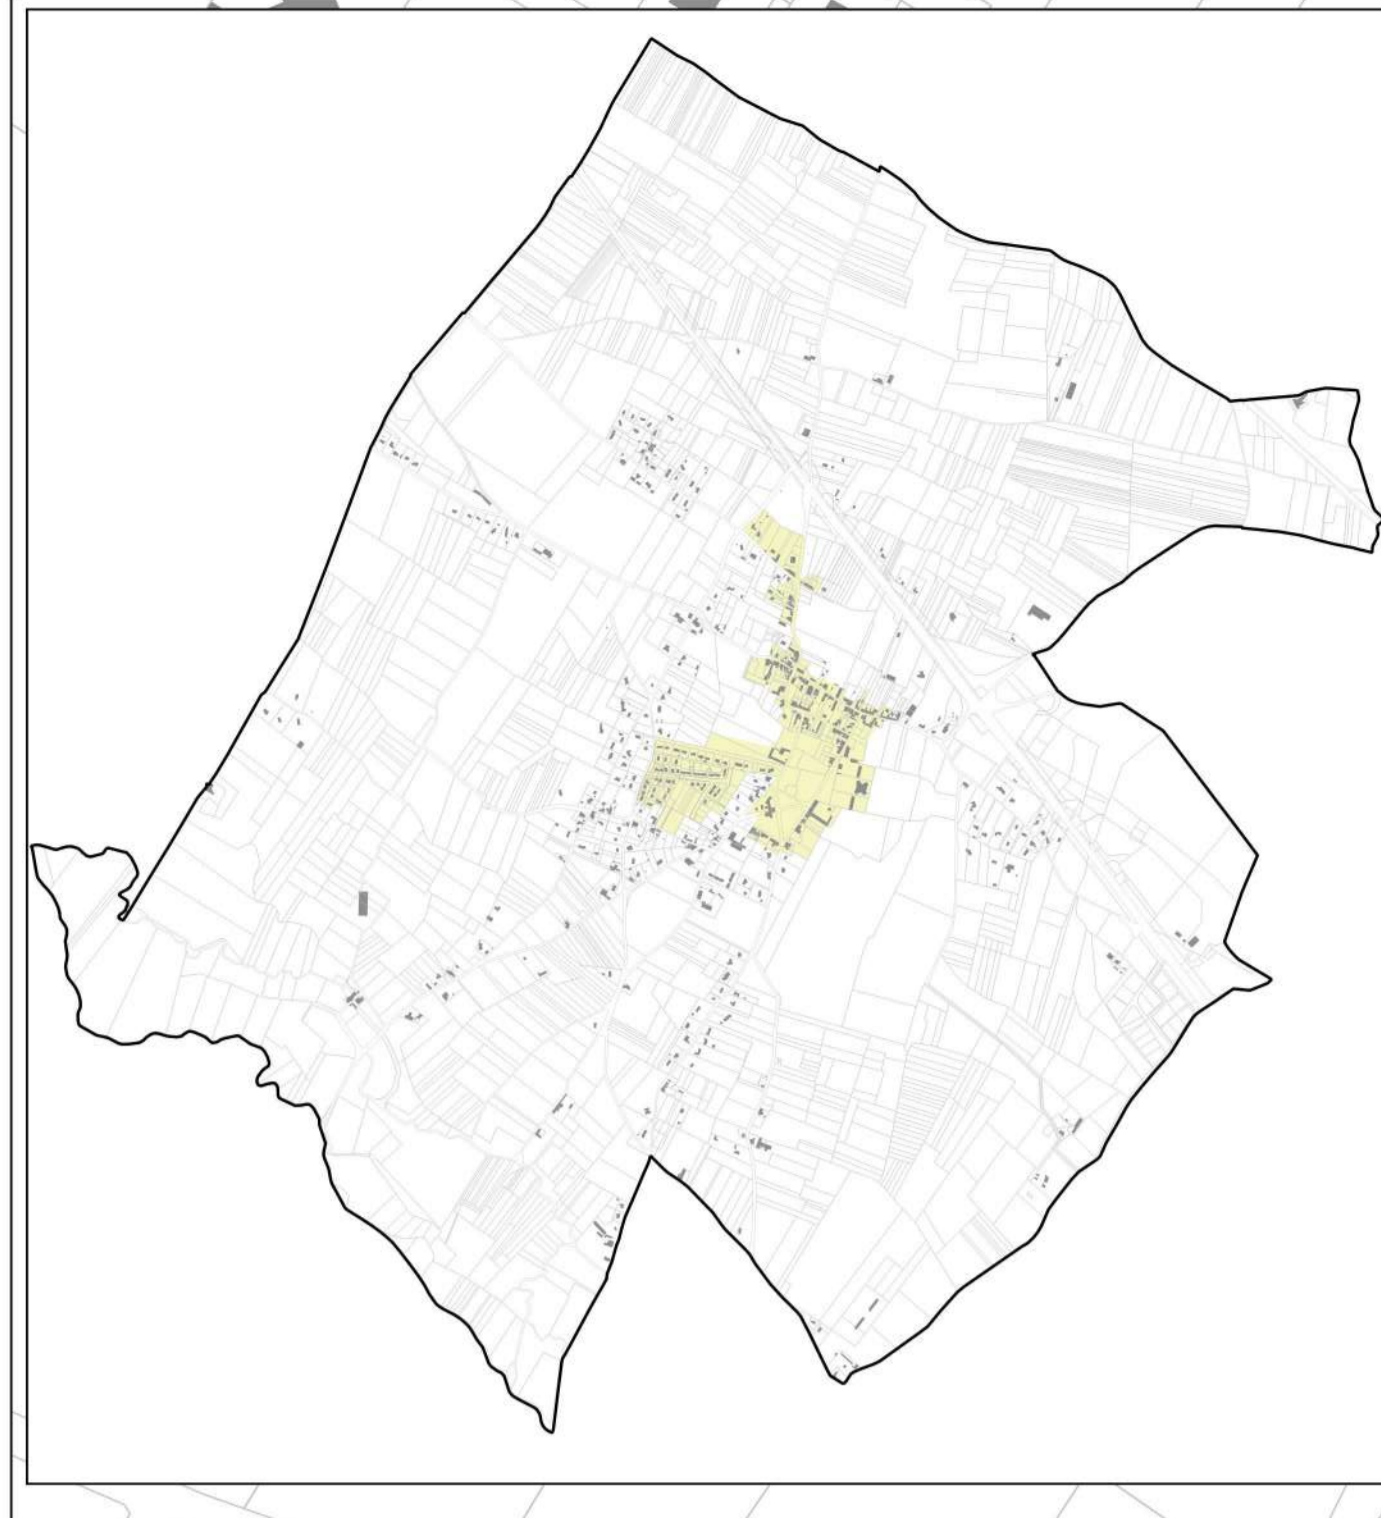

Schéma directeur d'assainissement de la commune de Saint- Elix-le-Château

Projet de zonage
d'assainissement des eaux
usées (Avril 2021)

Légende :

	Limite communale
	Bati
	Cadastre
Zonage des eaux usées	
	Zone d'assainissement collectif
	Zone d'assainissement non collectif

Vue d'ensemble à l'échelle 1 / 25 000