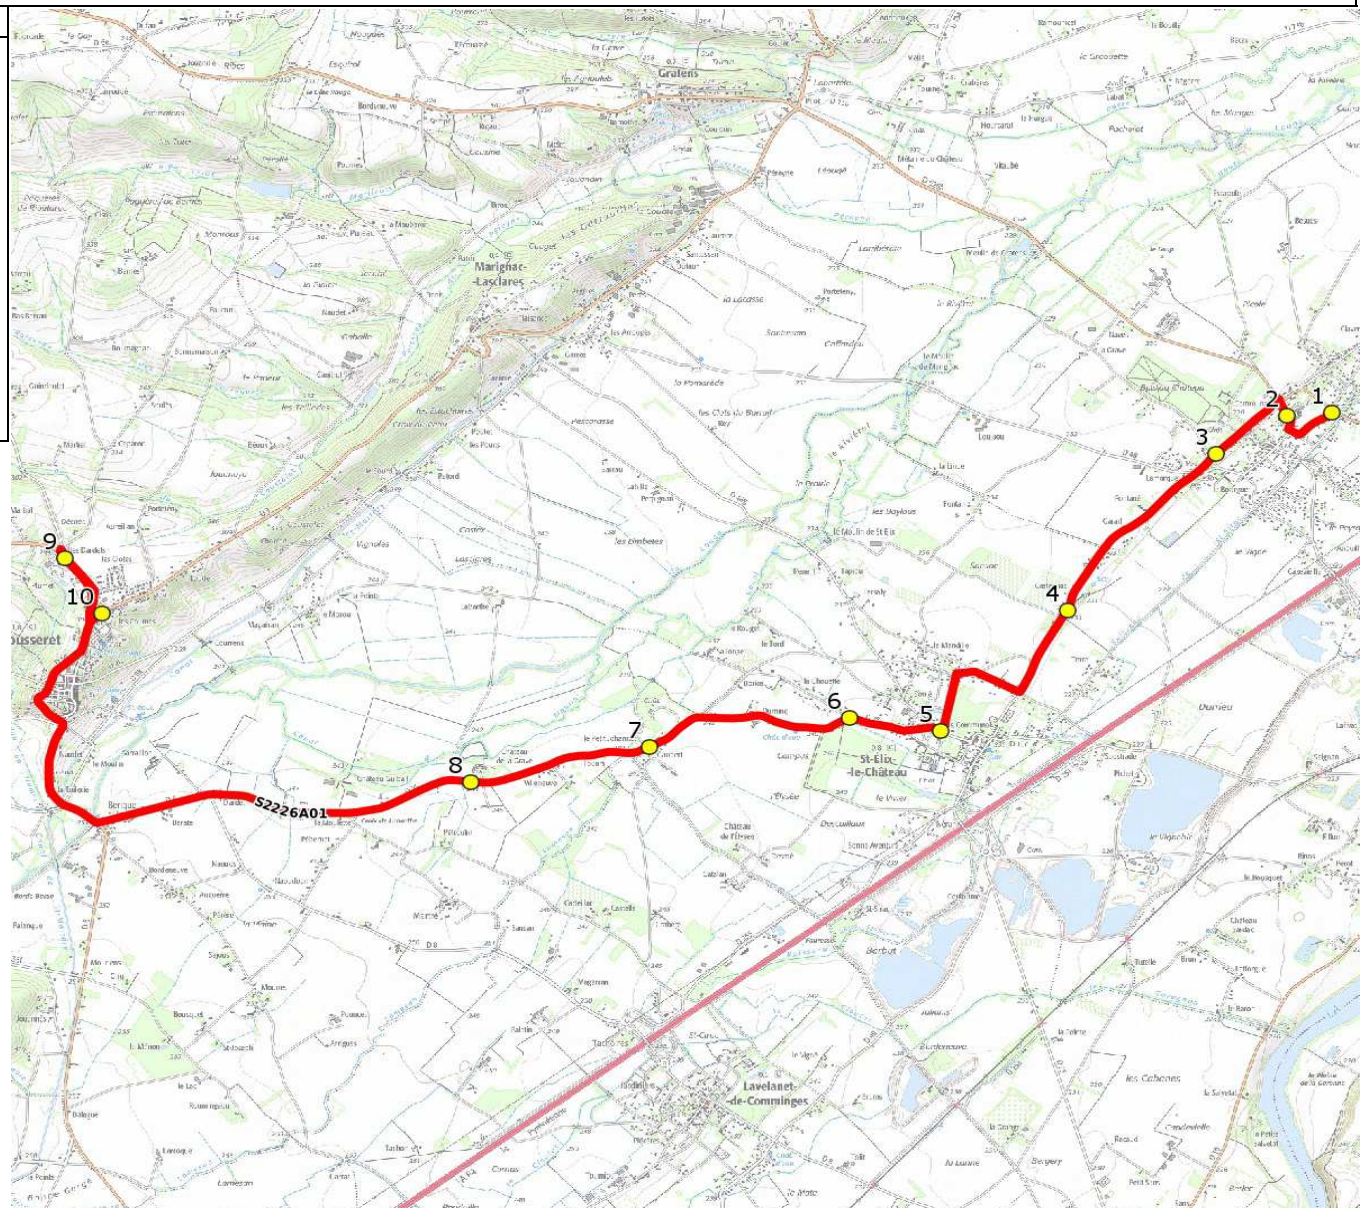

Mise à jour : 19/08/2021

Ligne : LAFFITE VIGORDANE-COL.&EC.LE FOUSSERET

Ligne N° : S2226

Marché (année de notification-durée) : 2018-7

Transporteur : REGIE DES TRANSPORTS DE CARBONNE

Km en charge : 13 Km

Nombre de places assises : 59 pl

Sous-traitant :

Année : 2018

ITINERAIRE INDICATIF (ALLER)	LMMJV--
LAFITTE-VIGORDANE	
1. ABCDn0042 Notre Dame	08:05
2. Ecole Maternelle	08:06
3. ABCDn433 Château	08:08
SAINT-ELIX-LE-CHATEAU	
4. RD49/Castagnac	08:11
5. ABCDn0887 Le Château	08:13
6. RD25/Chemin Salonges	08:15
7. RD25/Petit Johannet	08:18
LE FOUSSERET	
8. RD25/Château de la Grave	08:21
9. Collège Pierre & Marie Curie	08:30
10. Ecole Élémentaire	08:35

Mise à jour : 19/08/2021

Ligne : LAFFITE VIGORDANE-COL.&EC.LE FOUSSERET

Ligne N° : S2226

Marché (année de notification-durée) : 2018-7

Transporteur : REGIE DES TRANSPORTS DE CARBONNE

Km en charge : 14 Km

Nombre de places assises : 59 pl

Sous-traitant :

Année : 2018

ITINERAIRE INDICATIF (RETOUR)	LM-JV--	Merc
LE FOUSSERET		
1. Ecole Elémentaire	16:55	12:35
2. Collège Pierre & Marie Curie	17:05	12:45
3. RD25/Château de la Grave	17:14	12:54
SAINT-ELIX-LE-CHATEAU		
4. RD25/Petit Johannet	17:15	12:55
5. RD25/Chemin Salonges	17:16	12:56
6. ABCDn0887 Le Château	17:20	13:00
7. RD49/Castagnac	17:28	13:08
LAFITTE-VIGORDANE		
8. ABCDn433 Château	17:30	13:10
9. ABCDn0042 Notre Dame	17:34	13:14
10. Ecole Maternelle	17:35	13:15