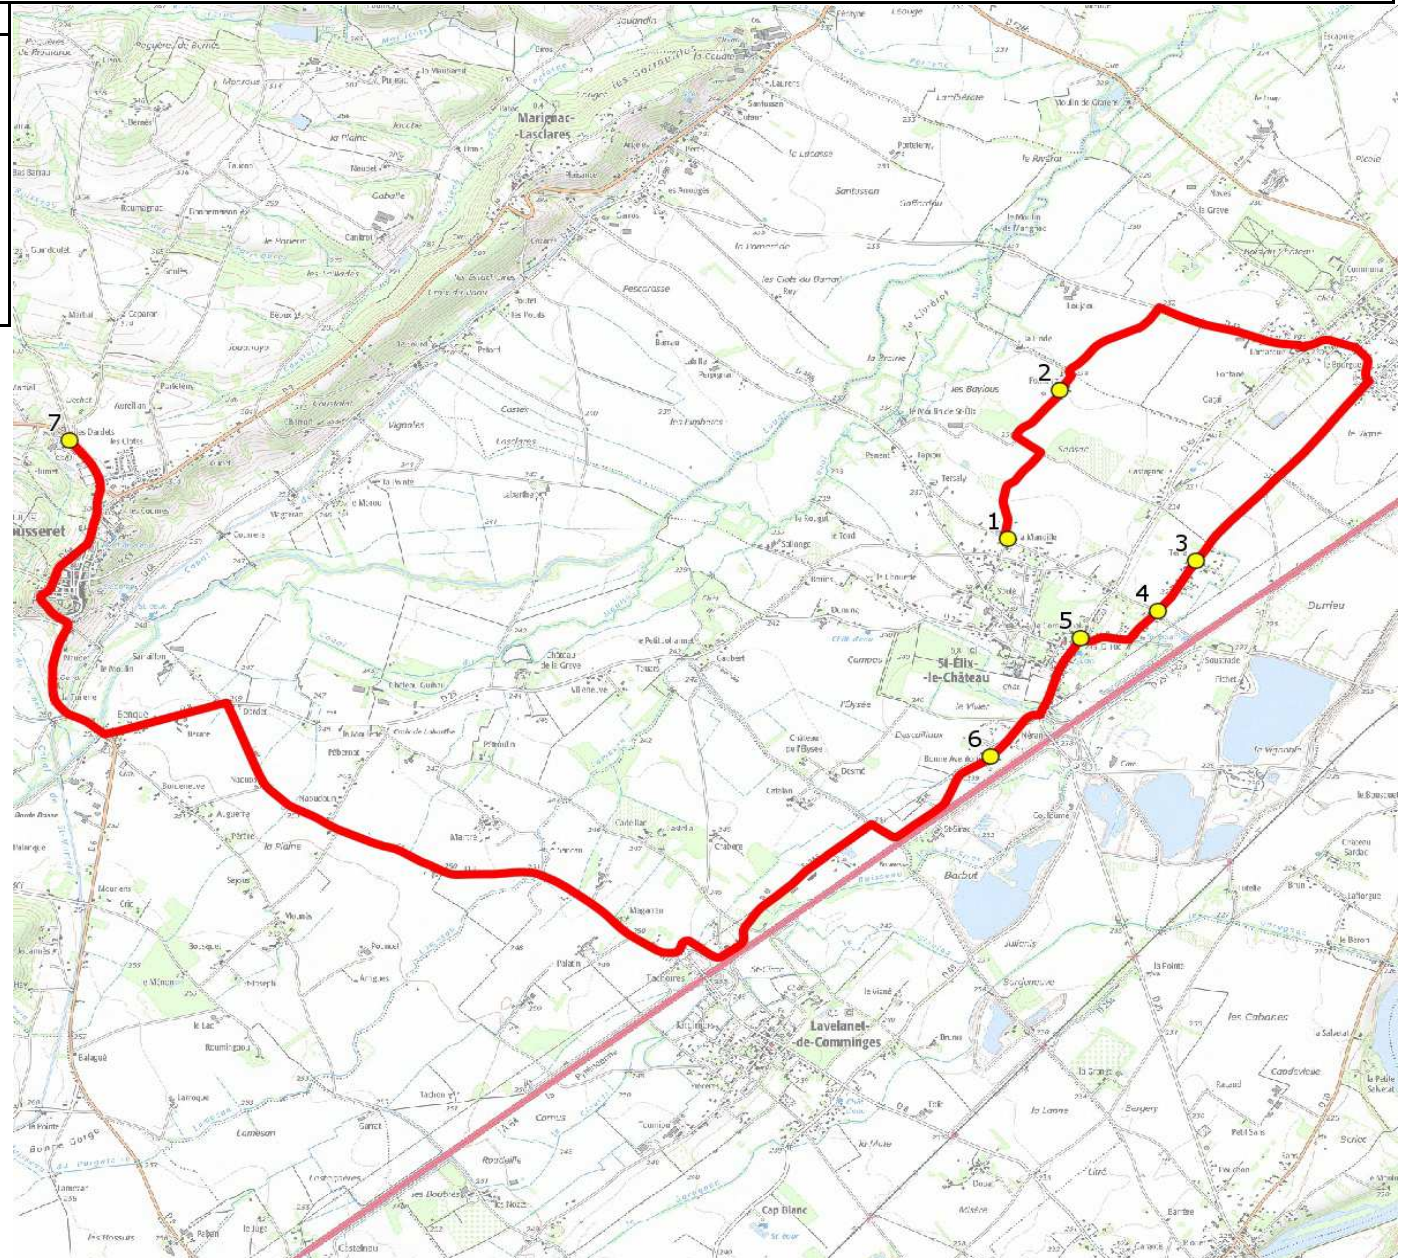

Mise à jour : 01/09/2020

Ligne : SAINT ELIX LE CHATEAU-COL. LE FOUSSERET

Ligne N° : S2231

Marché (année de notification-durée) : 2019-6

Transporteur : CERT MIDI-PYRENEES

Km en charge : 16 Km

Nombre de places assises : 22 pl

Sous-traitant : AUTOCARS ORTET

Année : 2019

ITINERAIRE INDICATIF (ALLER)	LMMJV--
SAINT-ELIX-LE-CHATEAU	
1. La Mandille	08:05
2. Lieu-dit La linde	08:06
3. Terre	08:10
4. Soustrade	08:11
5. ABCDn0254 Eglise	08:12
6. L'Auberge	08:17
LE FOUSSERET	
7. Collège Pierre & Marie Curie	08:25

Mise à jour : 01/09/2020

Ligne : SAINT ELIX LE CHATEAU-COL. LE FOUSSERET

Ligne N° : S2231

Marché (année de notification-durée) : 2019-6

Transporteur : CERT MIDI-PYRENEES

Km en charge : 17 Km

Nombre de places assises : 22 pl

Sous-traitant : AUTOCARS ORTET

Année : 2019

ITINERAIRE INDICATIF (RETOUR)	LM-JV--	Merc
LE FOUSSERET		
1. Collège Pierre & Marie Curie	17:05	12:45
SAINT-ELIX-LE-CHATEAU		
2. L'Auberge	17:13	12:53
3. ABCDn0254 Eglise	17:18	12:58
4. Soustrade	17:19	12:59
5. Terre	17:20	13:00
6. Lieu-dit La linde	17:24	13:04
7. La Mandille	17:25	13:05