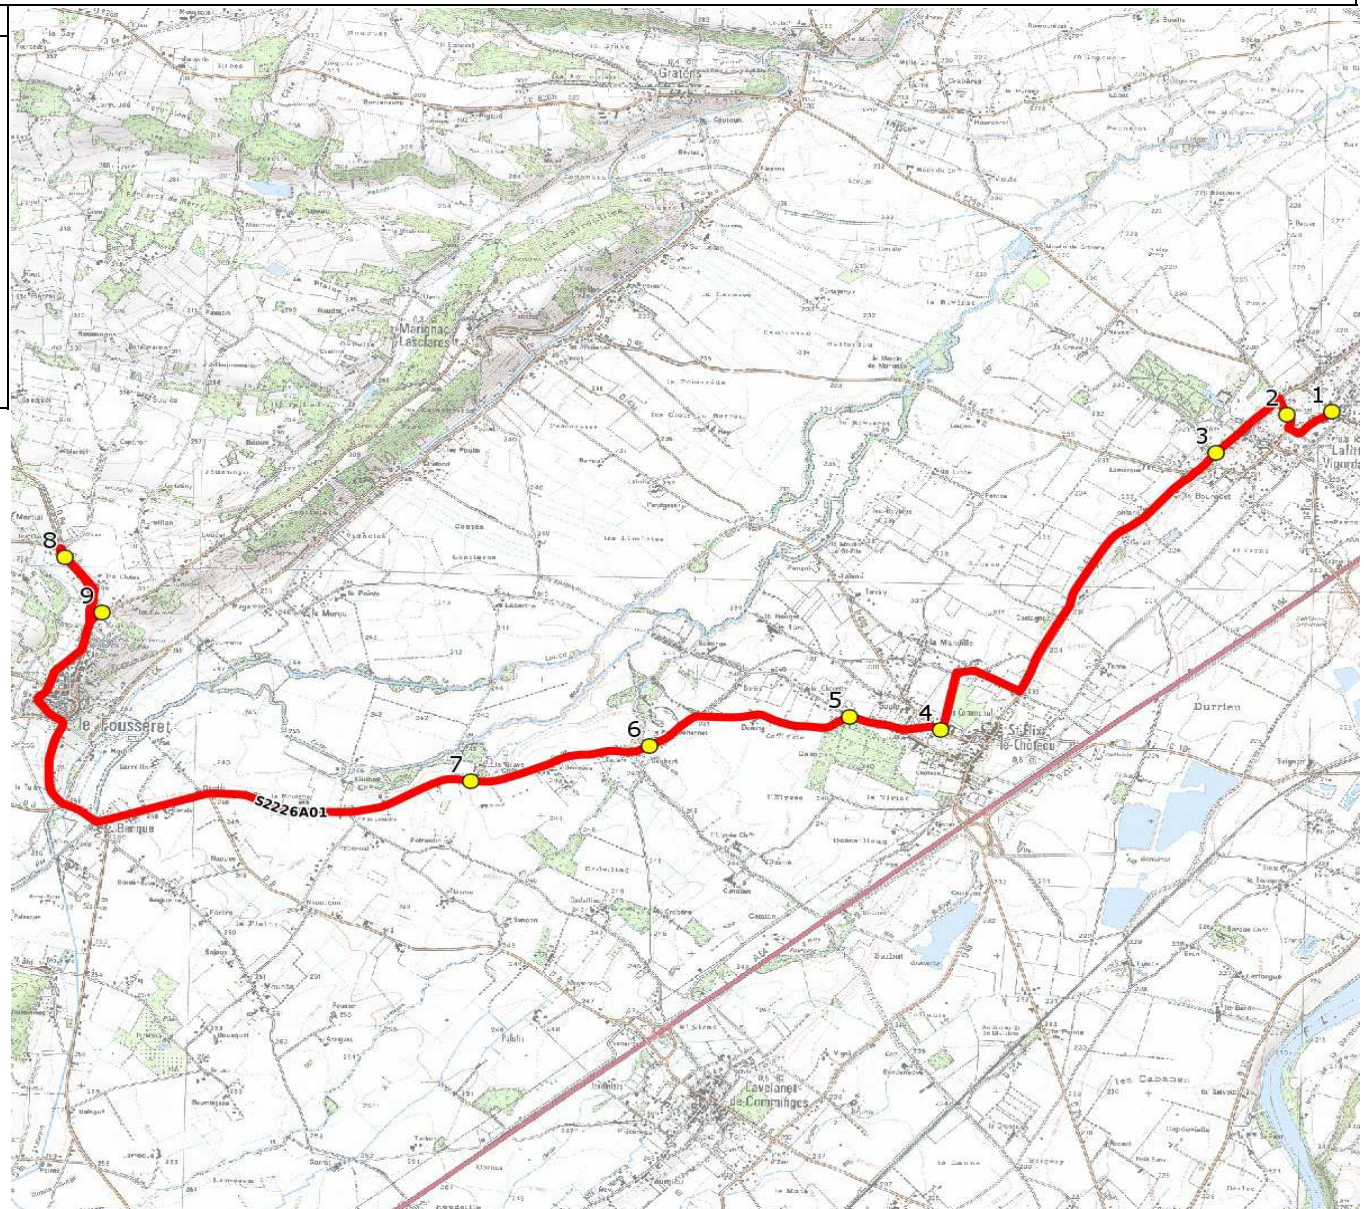

Mise à jour : 15/08/2020

Ligne : LAFFITE VIGORDANE-COL.&EC.LE FOUSSERET

Ligne N° : S2226

Marché (année de notification-durée) : 2018-7

Transporteur : REGIE DES TRANSPORTS DE CARBONNE

Km en charge : 13 Km

Nombre de places assises : 59 pl

Sous-traitant :

Année : 2018

ITINERAIRE INDICATIF (ALLER)	LMMJV--
LAFITTE-VIGORDANE	
1. ABCDn0042 Notre Dame	08:05
2. Ecole Maternelle	08:06
3. ABCDn433 Château	08:08
SAINT-ELIX-LE-CHATEAU	
4. ABCDn0887 Le Château	08:13
5. RD25/Chemin Salonges	08:15
6. RD25/Petit Johannet	08:18
LE FOUSSERET	
7. RD25/Château de la Grave	08:21
8. Collège Pierre & Marie Curie	08:30
9. Ecole Elémentaire	08:35

Mise à jour : 15/08/2020

Ligne : LAFFITE VIGORDANE-COL.&EC.LE FOUSSERET

Ligne N° : S2226

Marché (année de notification-durée) : 2018-7

Transporteur : REGIE DES TRANSPORTS DE CARBONNE

Km en charge : 14 Km

Nombre de places assises : 59 pl

Sous-traitant :

Année : 2018

ITINERAIRE INDICATIF (RETOUR)	LM-JV--	Merc
LE FOUSSERET		
1. Ecole Elémentaire	16:55	12:35
2. Collège Pierre & Marie Curie	17:05	12:45
3. RD25/Château de la Grave	17:14	12:54
SAINT-ELIX-LE-CHATEAU		
4. RD25/Petit Johannet	17:15	12:55
5. RD25/Chemin Salonges	17:16	12:56
6. ABCDn0887 Le Château	17:20	13:00
7. RD49/Castagnac	17:28	13:08
LAFITTE-VIGORDANE		
8. ABCDn433 Château	17:30	13:10
9. ABCDn0042 Notre Dame	17:34	13:14
10. Ecole Maternelle	17:35	13:15